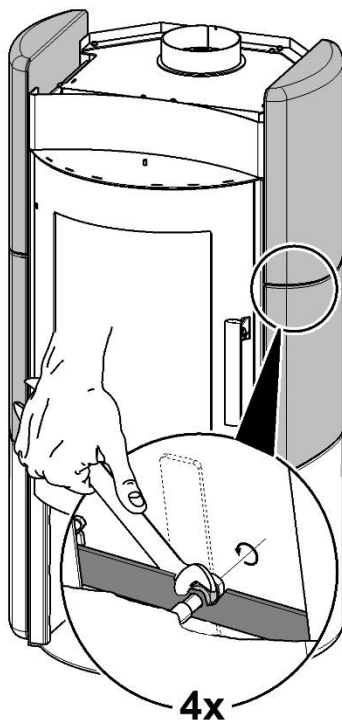

## Montážní návod - Montážny návod - Instrukcja montażowa Hestra ST

3.

4.

5.

Poz.	Číslo zboží	Množství	Název	Názov	Nazwa
1	0420915661310	4	Držák obkladu	Držiak obkladu	Uchwyt okładziny
2		6	Podložka	Podložka	Podkładka
3		6	Maticy M10	Matica M10	Nakrętka M10
4		4	Šroub M10x40	Skrutka M10x40	Śruba M10x40
5		2	Držák obkladu	Držiak obkladu	Uchwyt okładziny
6		2	Šroub M10x60	Skrutka M10x60	Śruba M10x60