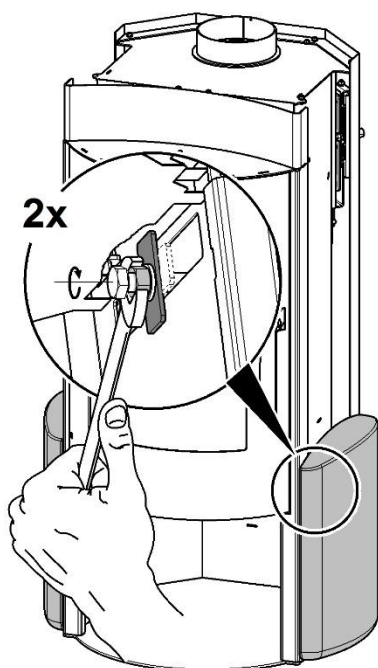

## Montážní návod - Montážny návod - Instrukcja montażowa Hestra ST

3.

4.

5.

Poz.	Číslo zboží	Množství	Název	Názov	Nazwa
1	0420915661310	4	Držák obkladu	Držiak obkladu	Uchwyt okładziny
2		6	Podložka	Podložka	Podkładka
3		6	Maticy M10	Matica M10	Nakrętka M10
4		4	Šroub M10x40	Skrutka M10x40	Śruba M10x40
5		2	Držák obkladu	Držiak obkladu	Uchwyt okładziny
6		2	Šroub M10x60	Skrutka M10x60	Śruba M10x60