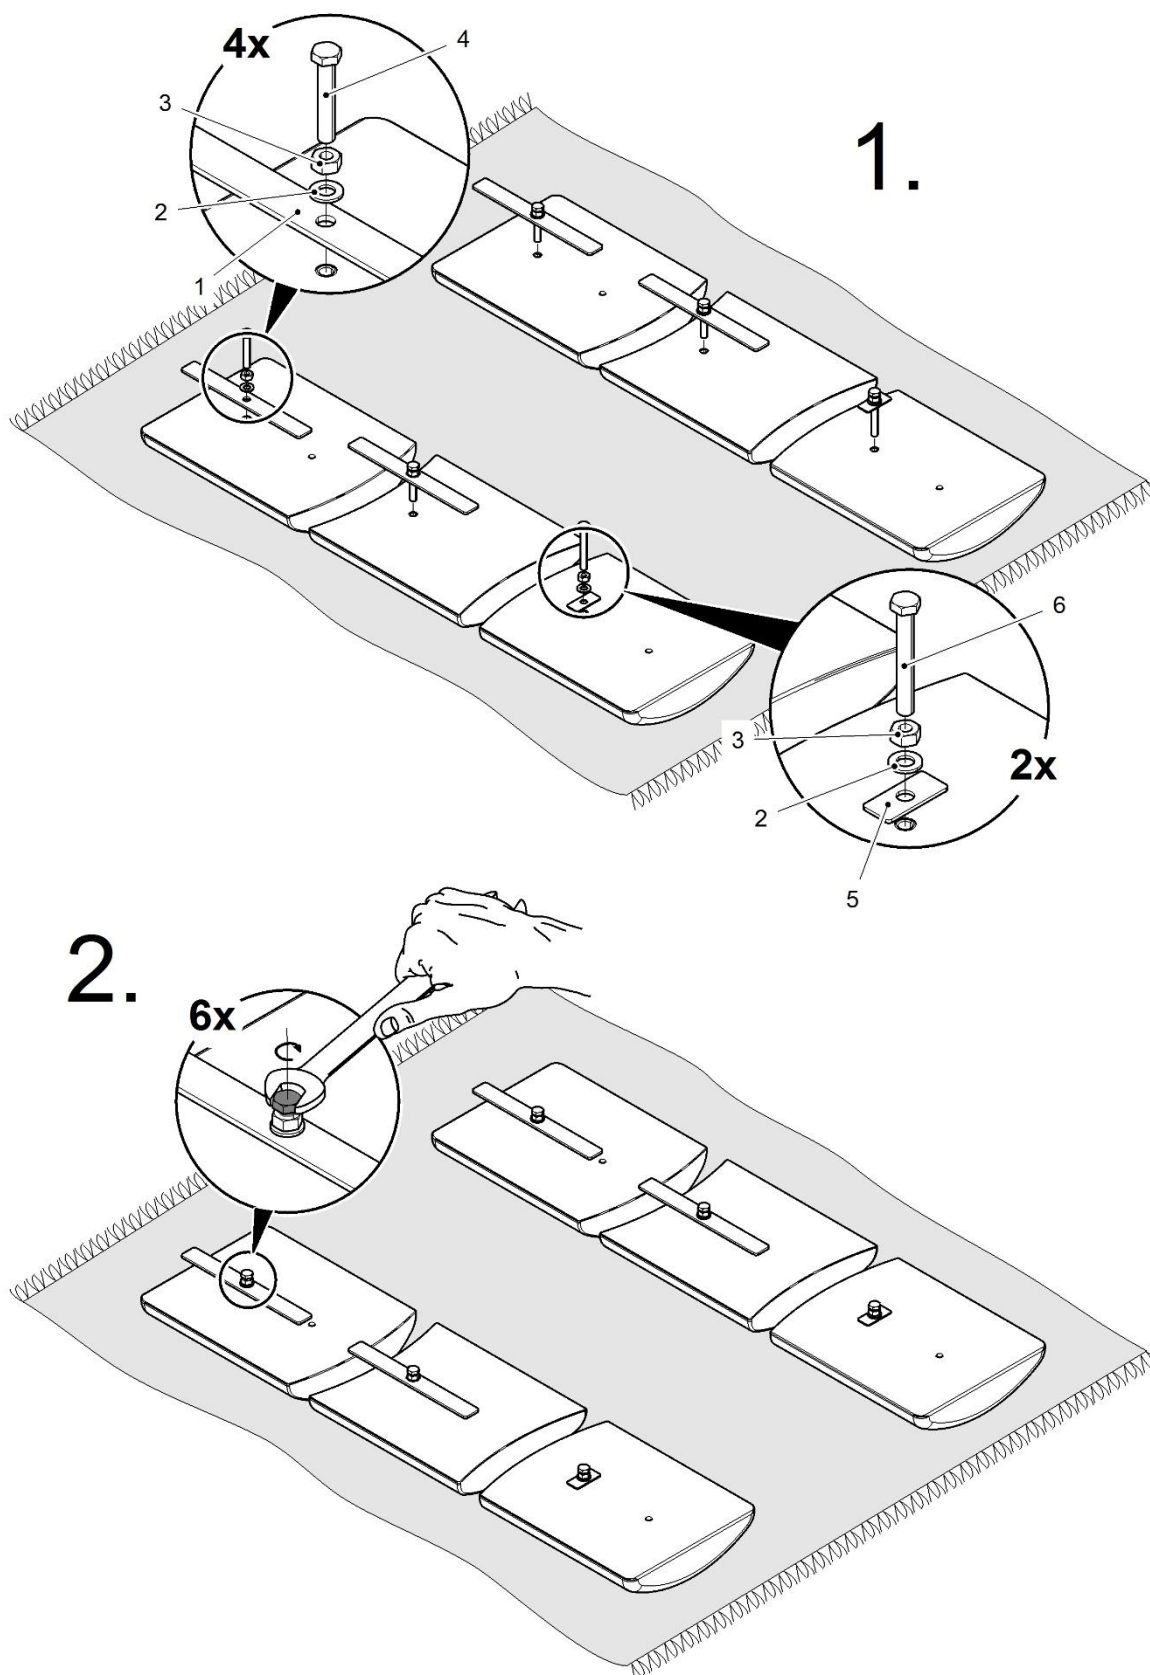

## Montážní návod - Montážny návod - Instrukcja montażowa Hestra ST

3.

4.

5.

Poz.	Číslo zboží	Množství	Název	Názov	Nazwa
1	0420915661310	4	Držák obkladu	Držiak obkladu	Uchwyt okładziny
2		6	Podložka	Podložka	Podkładka
3		6	Maticy M10	Matica M10	Nakrętka M10
4		4	Šroub M10x40	Skrutka M10x40	Śruba M10x40
5		2	Držák obkladu	Držiak obkladu	Uchwyt okładziny
6		2	Šroub M10x60	Skrutka M10x60	Śruba M10x60