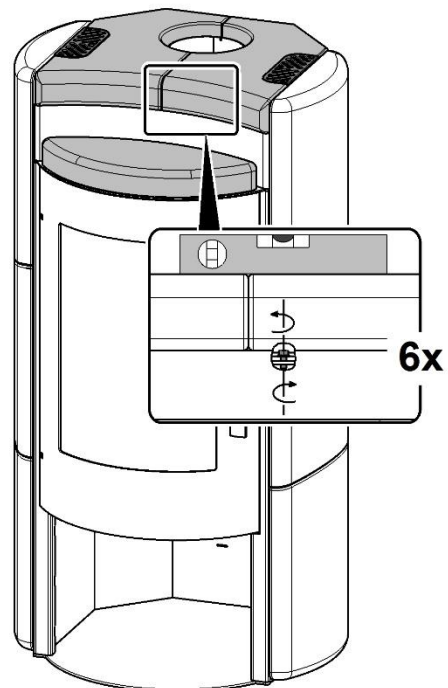

## Montážní návod - Montážny návod - Instrukcja montażowa Hestra ST

3.

4.

5.

Poz.	Číslo zboží	Množství	Název	Názov	Nazwa
1	0420915661310	4	Držák obkladu	Držiak obkladu	Uchwyt okładziny
2		6	Podložka	Podložka	Podkładka
3		6	Maticy M10	Matica M10	Nakrętka M10
4		4	Šroub M10x40	Skrutka M10x40	Śruba M10x40
5		2	Držák obkladu	Držiak obkladu	Uchwyt okładziny
6		2	Šroub M10x60	Skrutka M10x60	Śruba M10x60